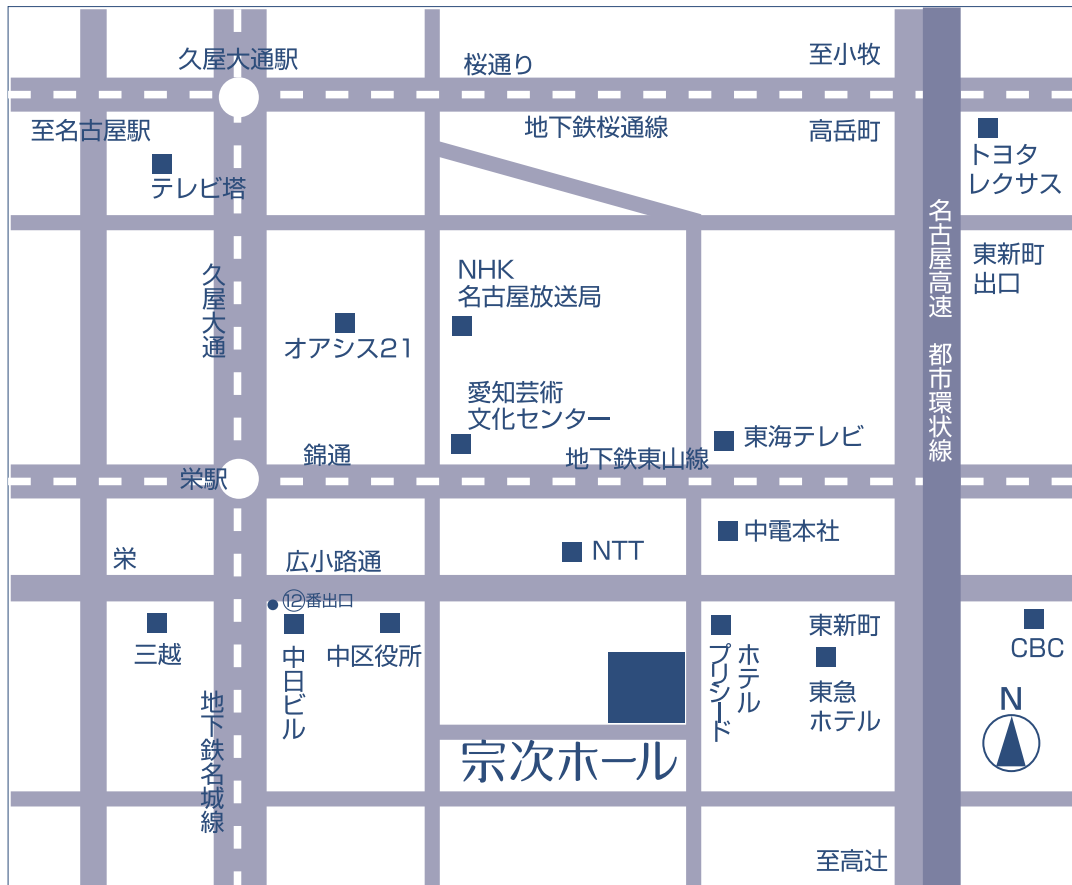

## 宗次ホール地図

■交通アクセス 地下鉄栄駅 ② 番出口より徒歩5分